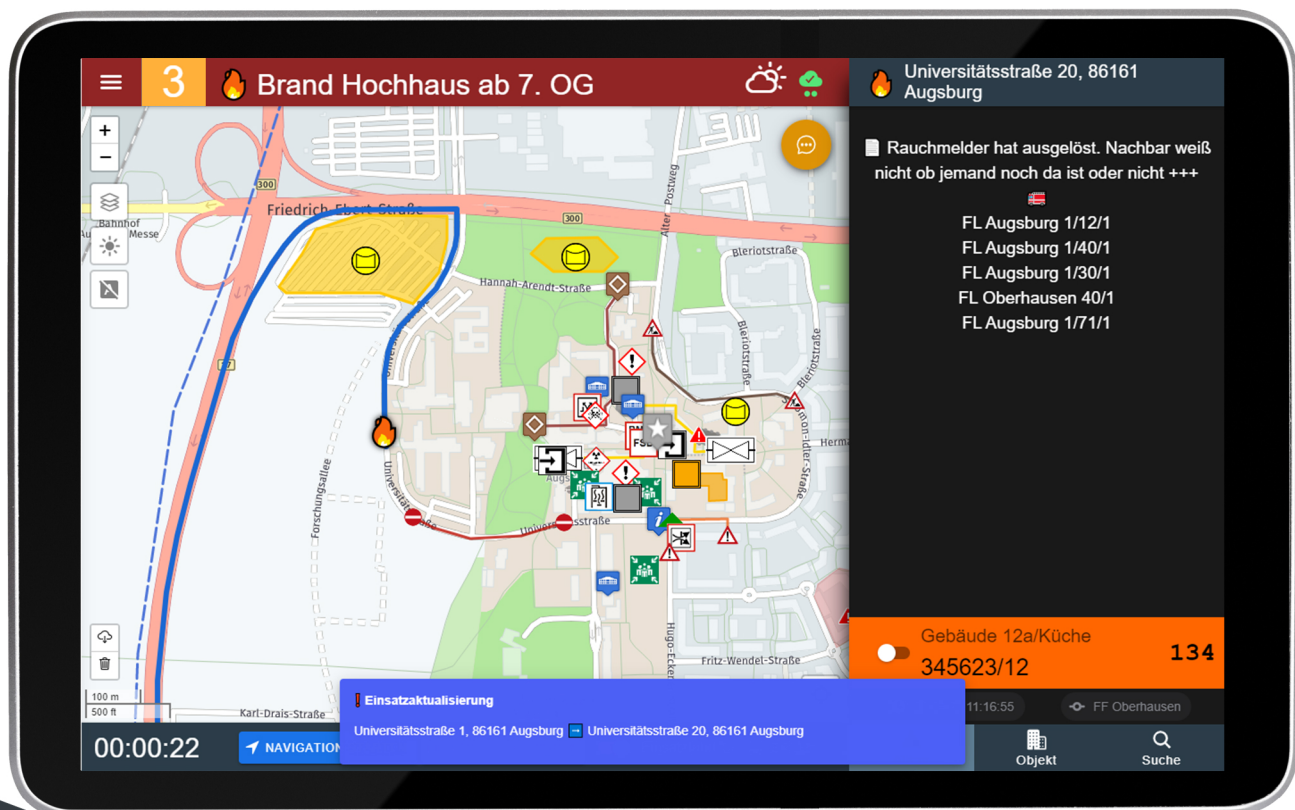

aMobile PRO

Einsatzinformationssystem für Tablets

Der aMobile PRO ist die perfekte Unterstützung an der Einsatzstelle. Dank der einfachen und übersichtlichen Darstellung haben Sie jederzeit Zugriff auf relevanten Daten und Informationen und können sich voll und ganz auf die Bewältigung Ihrer Aufgaben konzentrieren!

Objektmanagement

Greifen Sie auf alle Objektinformationen von überall zu.
Natürlich liegen diese Daten lokal auf dem Gerät und nicht in der Cloud!

Alarmierung

Erhalten Sie sofort Informationen zu Ihren Alarmierungen und lassen Sie sich zum Einsatzort navigieren.