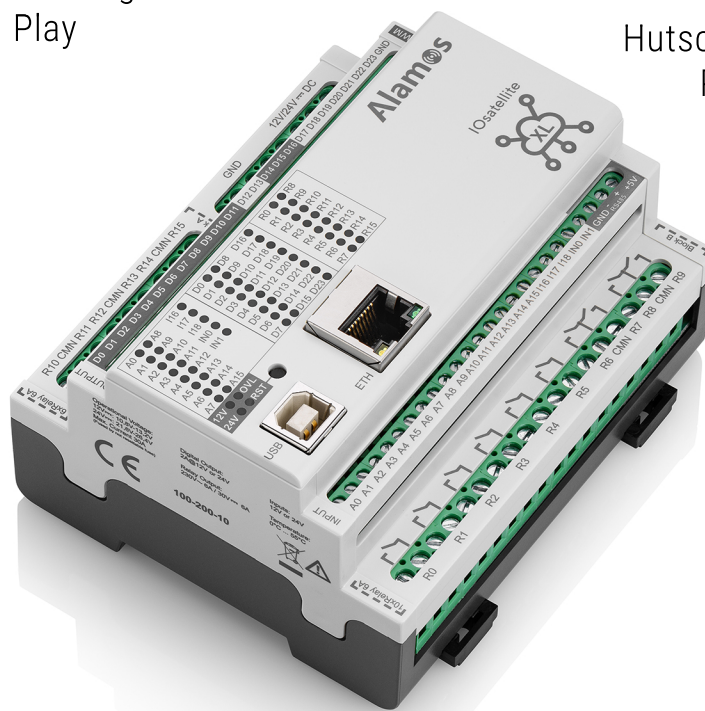

IOsatellite

Plug`n Play Gebäudesteuerung

IOsatellite L

10 analoge Eingänge
10 Relais je 6A @ 230Vac
11 Highside-Switches
12V DC
Hutschienenmontage
Plug`n Play

IOsatellite XL

16 analoge Eingänge
16 Relais je 6A @ 230Vac
12 Halbbrücken
12 Highside-Switches
12V DC
Hutschienenmontage
Plug`n Play

Plug`n Play

Der IOsatellite benötigt lediglich eine Internet Verbindung und stellt dann vollautomatisch eine Verbindung zum FE2 über unseren Connect-Dienst her. Eine direkte Verbindung zu einem FE2-System ist daher nicht nötig. Perfekt auch für große Leitstellen- und Landkreis-Systeme!