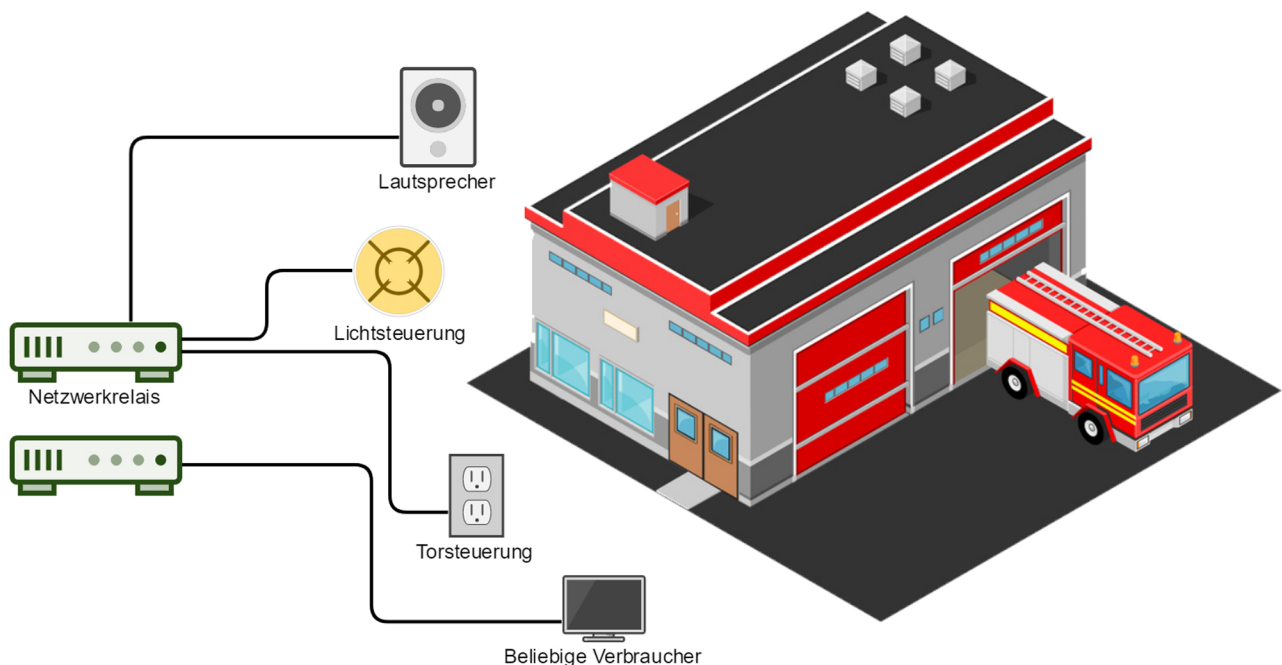

Wachalarm

Intelligente Gebäudesteuerung

Automatische Lichtsteuerung

Schalten Sie Ihre Beleuchtung abhängig von
Tag
Uhrzeit
Fahrzeug
und Stellplatz
automatisch bei einem beliebigen Alarmeingang

Wachalarm

Definieren Sie verschiedene Alarmgongs
für unterschiedliche Einsatzstichwörter
und lassen Sie sich wichtige Informationen
vorlesen.
Inkl. Priorisierung der Warteschlange

Coming Home

Steuern Sie Aktionen bei der Rückkehr Ihrer Fahrzeuge,
abhängig vom tatsächlichen FMS oder TETRA
Status oder von der aktuellen Position

Alamos GmbH

kontakt@alamos-gmbh.com

www.alamos-gmbh.com